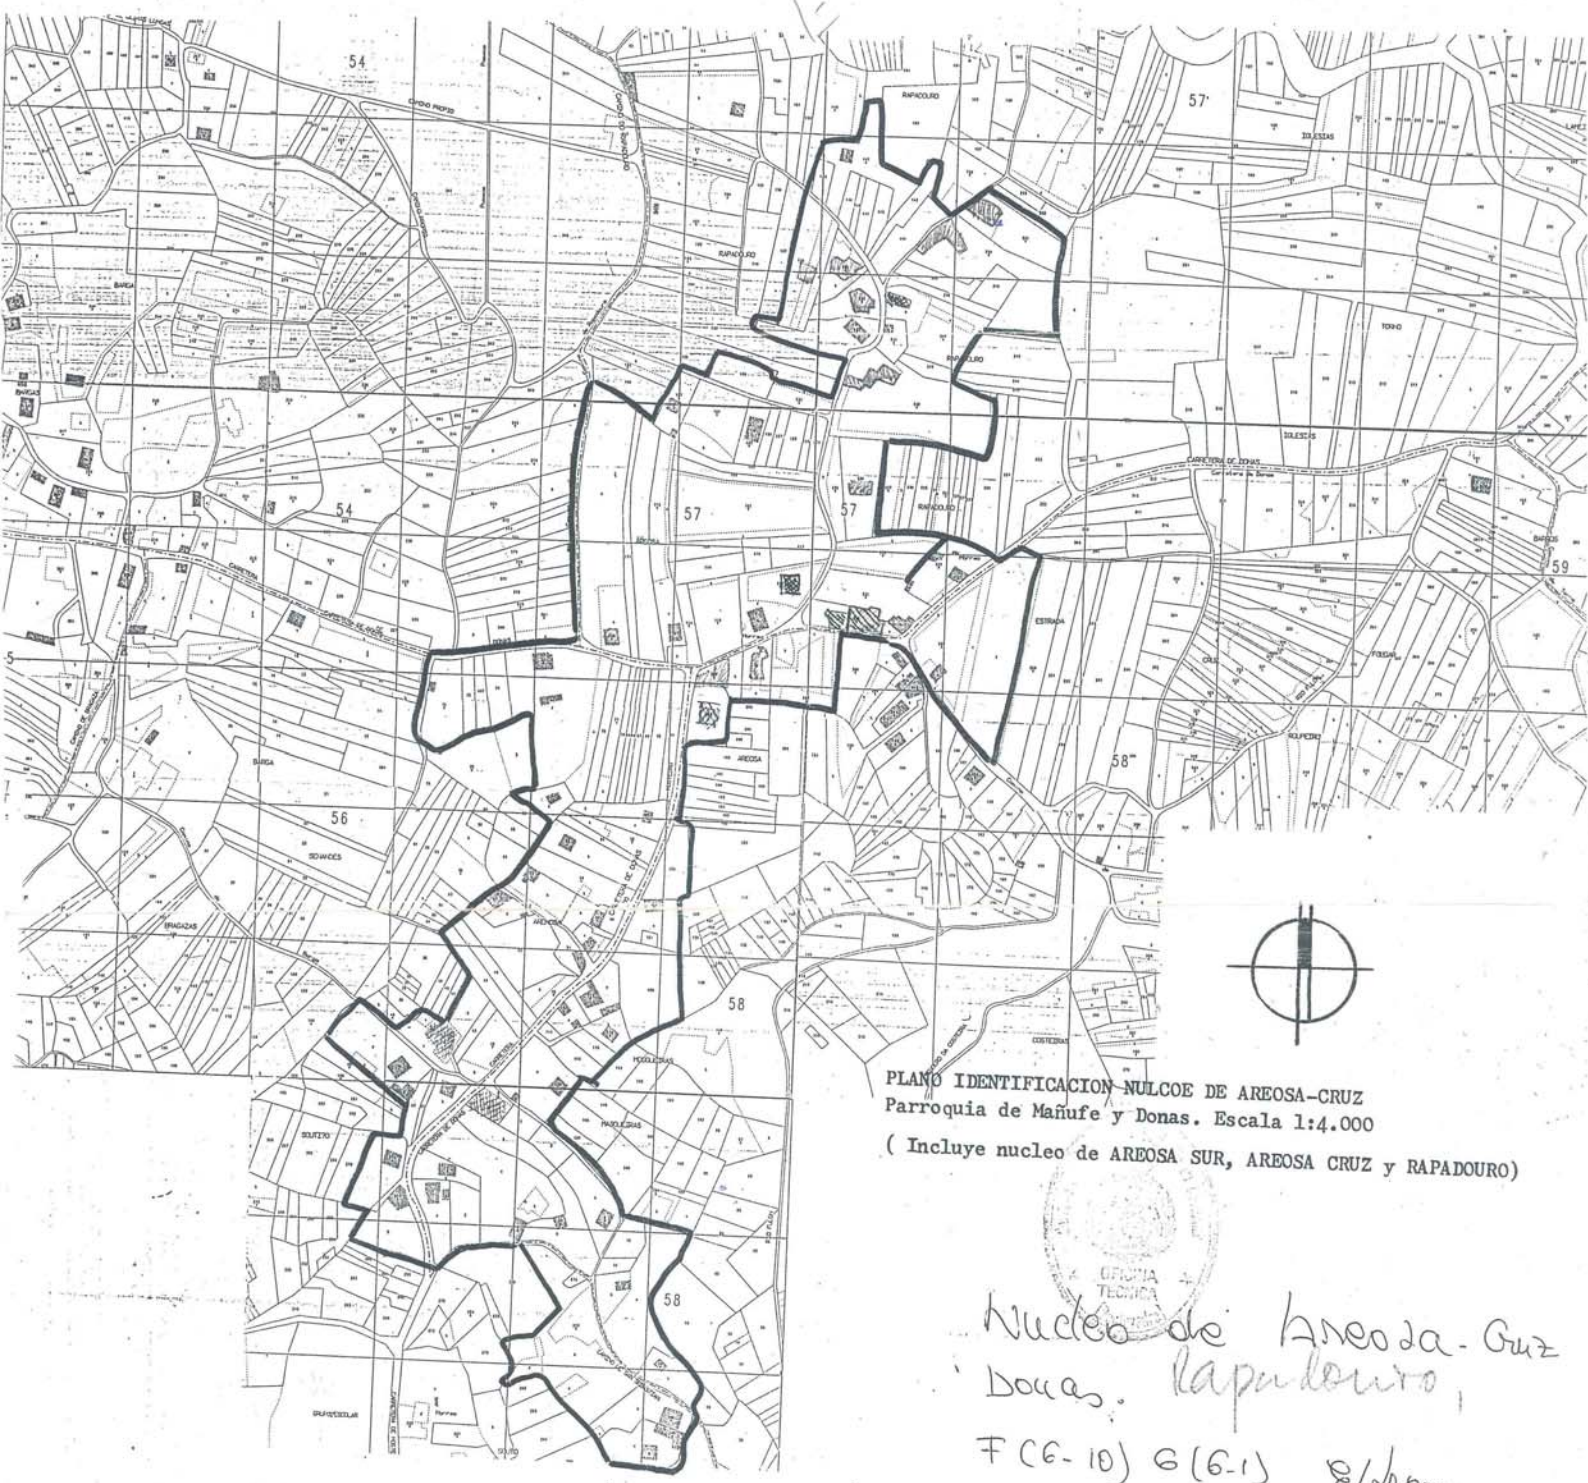

43 de def
1977
12, 13

PLANO IDENTIFICACION NUCLEO DE AREOSA-CRUZ
Parroquia de Mañufe y Donas. Escala 1:4.000
(Incluye nucleo de AREOSA SUR, AREOSA CRUZ y RAPADURO)

Nucleo de Areosa-Cruz
Donas, Rapaduro,

F (6-10) G (6-1) E/4.000
F (7-10) G (7-1)
F (8-10)