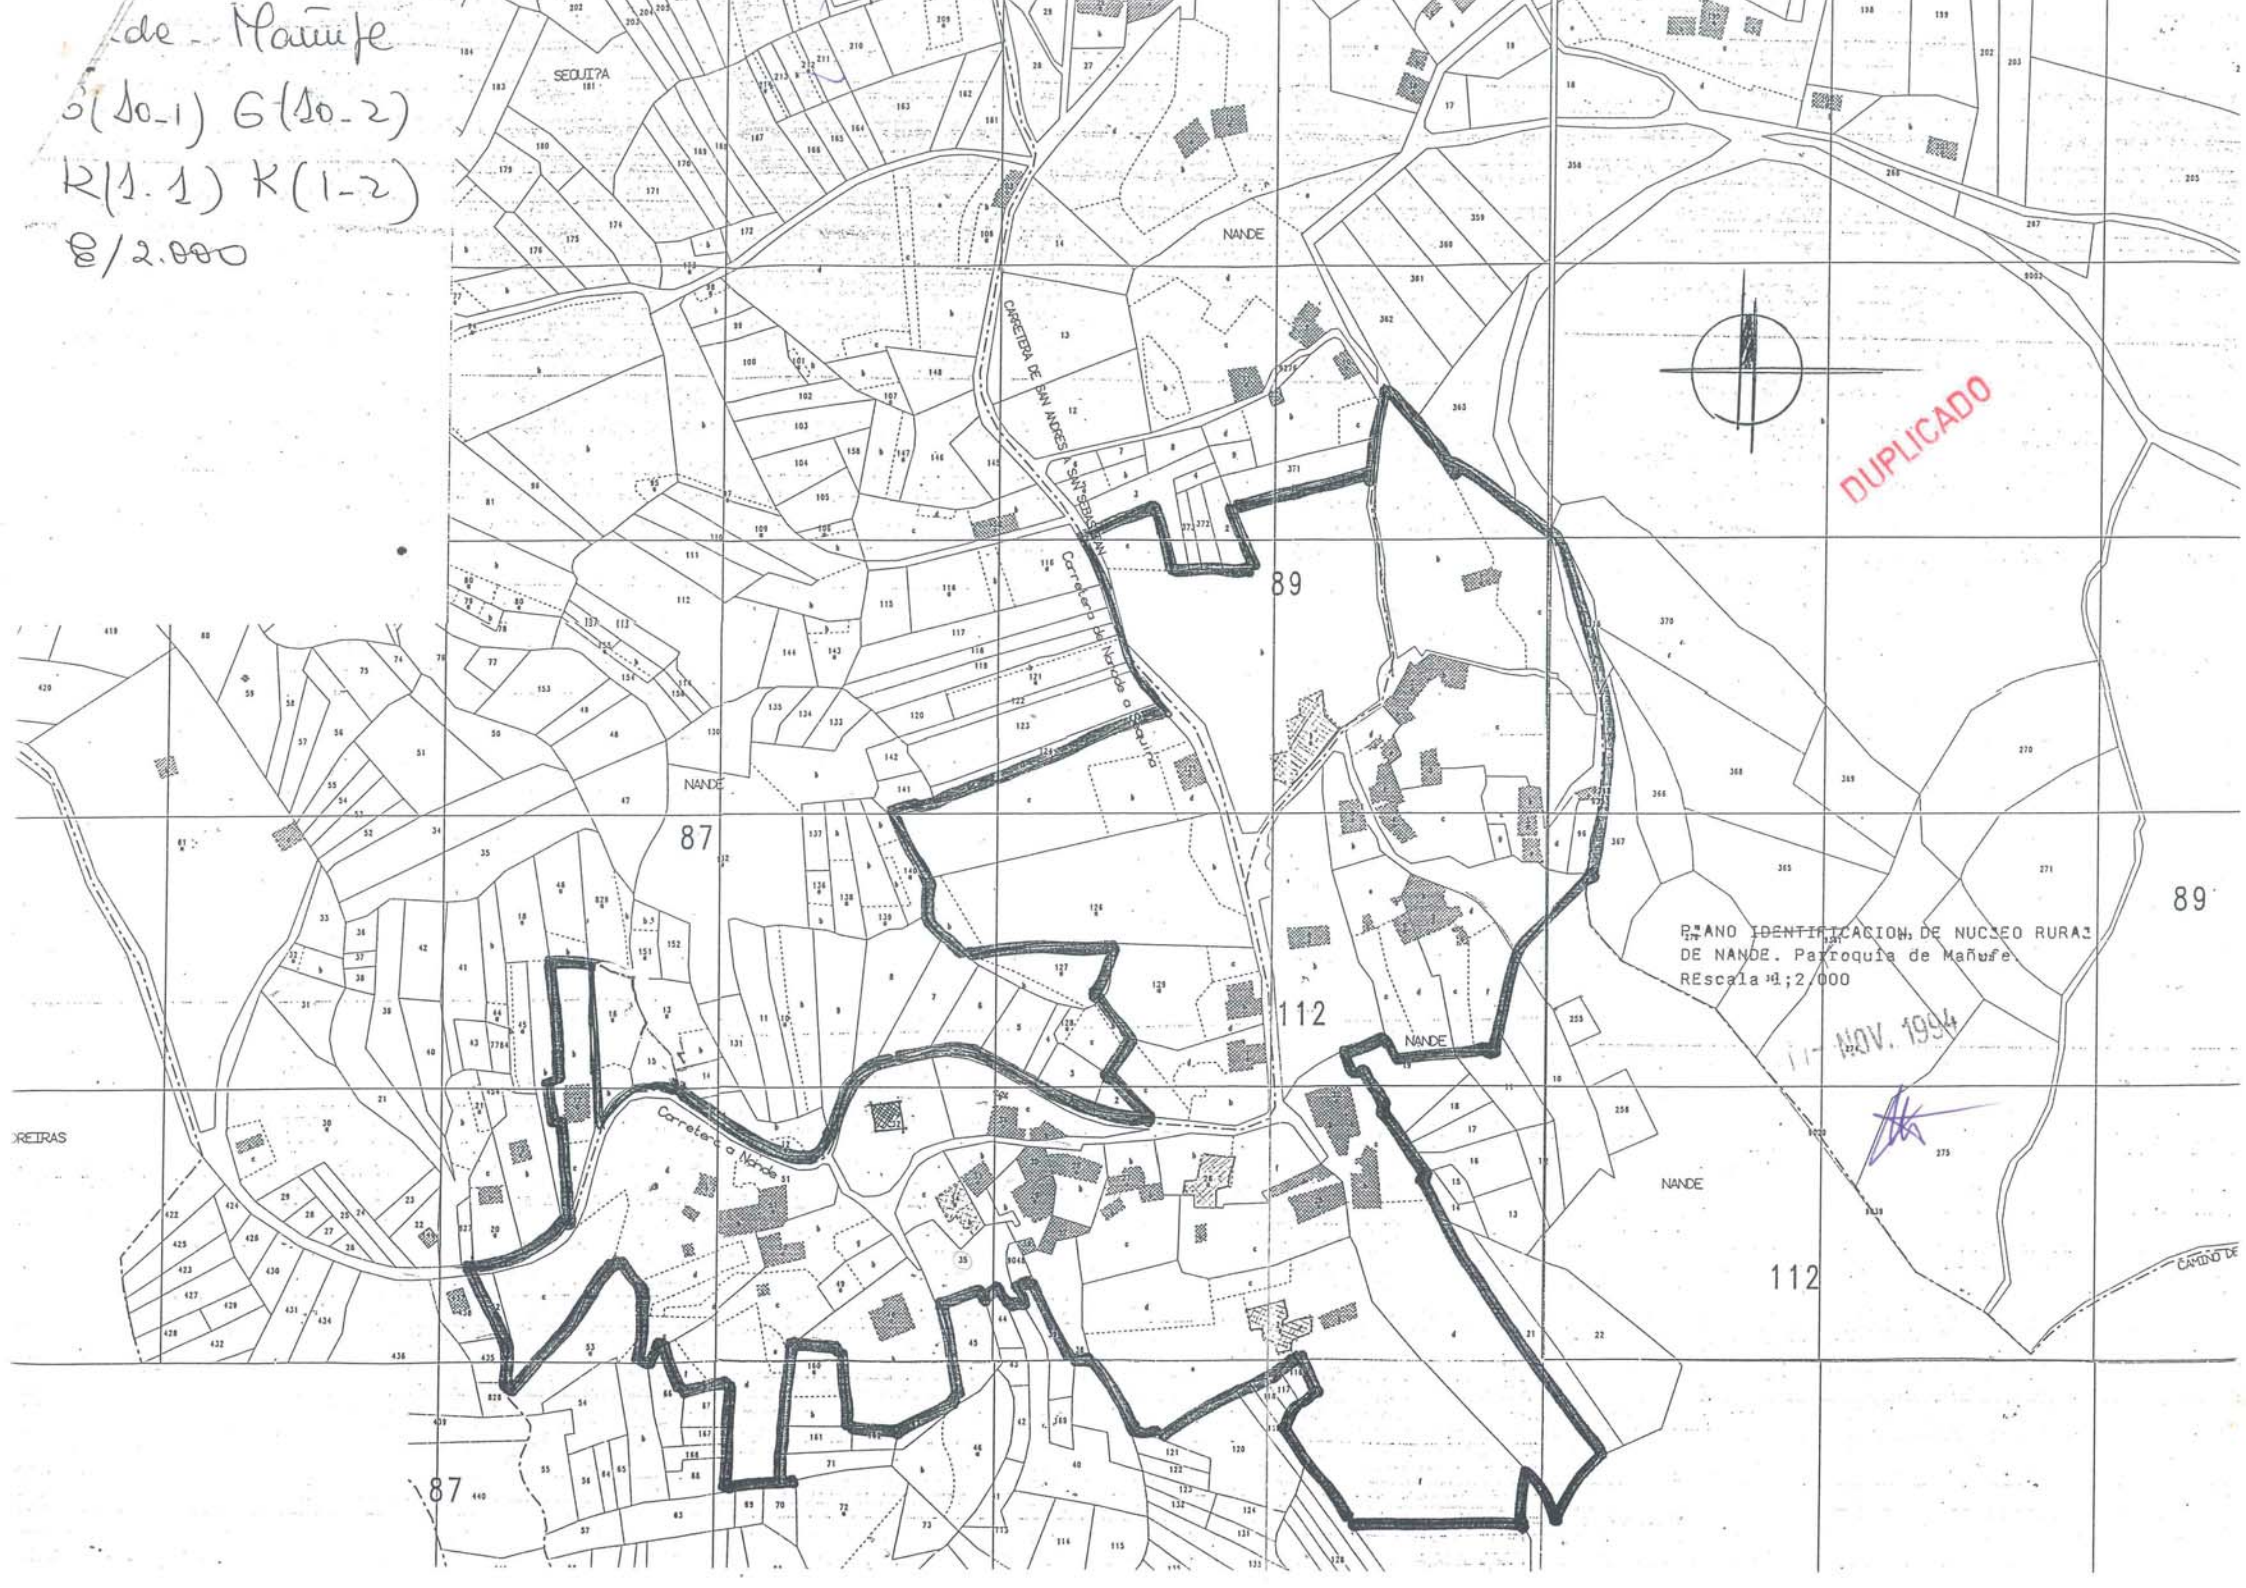

de Mañufe  
5(10-1) 6(10-2)  
R(1-1) K(1-2)  
E/2.000

DUPLICADO

PLANO IDENTIFICACION DE NUCLEO RURAL  
DE NANDE. Parroquia de Mañufe  
Escala 1:2.000

NOV. 1994

*[Signature]*

89

112

87

Carretera de San Andrés

Carretera de Mañufe a Nande

Carretera de Nande

CANUDO DE

REIRAS