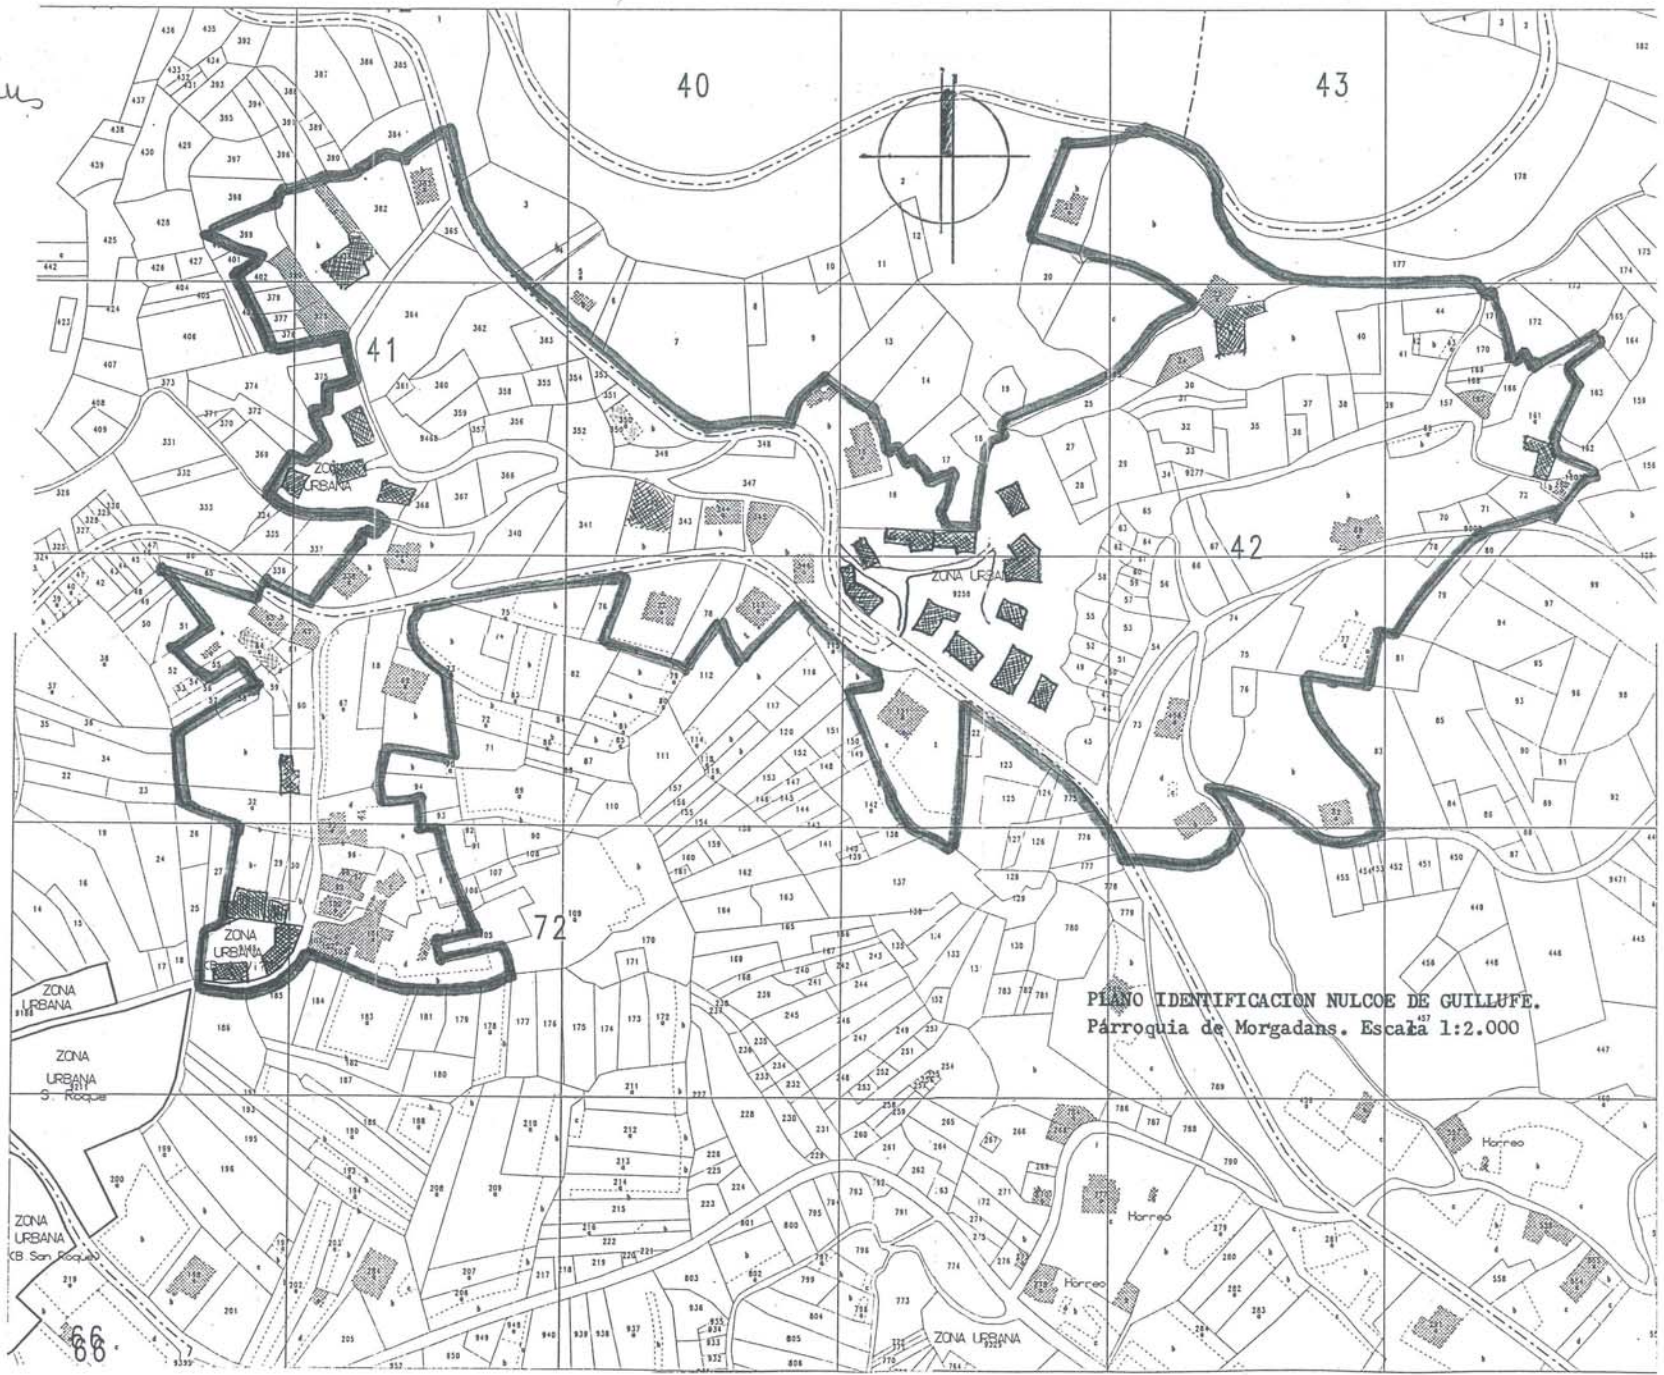

Guilufe - Morgadans  
G(4-8)  
G(5-8) G(5-9)  
E/2.000

PLANO IDENTIFICACION NULCOE DE GUILUFE.  
Párroquia de Morgadans. Escala 1:2.000