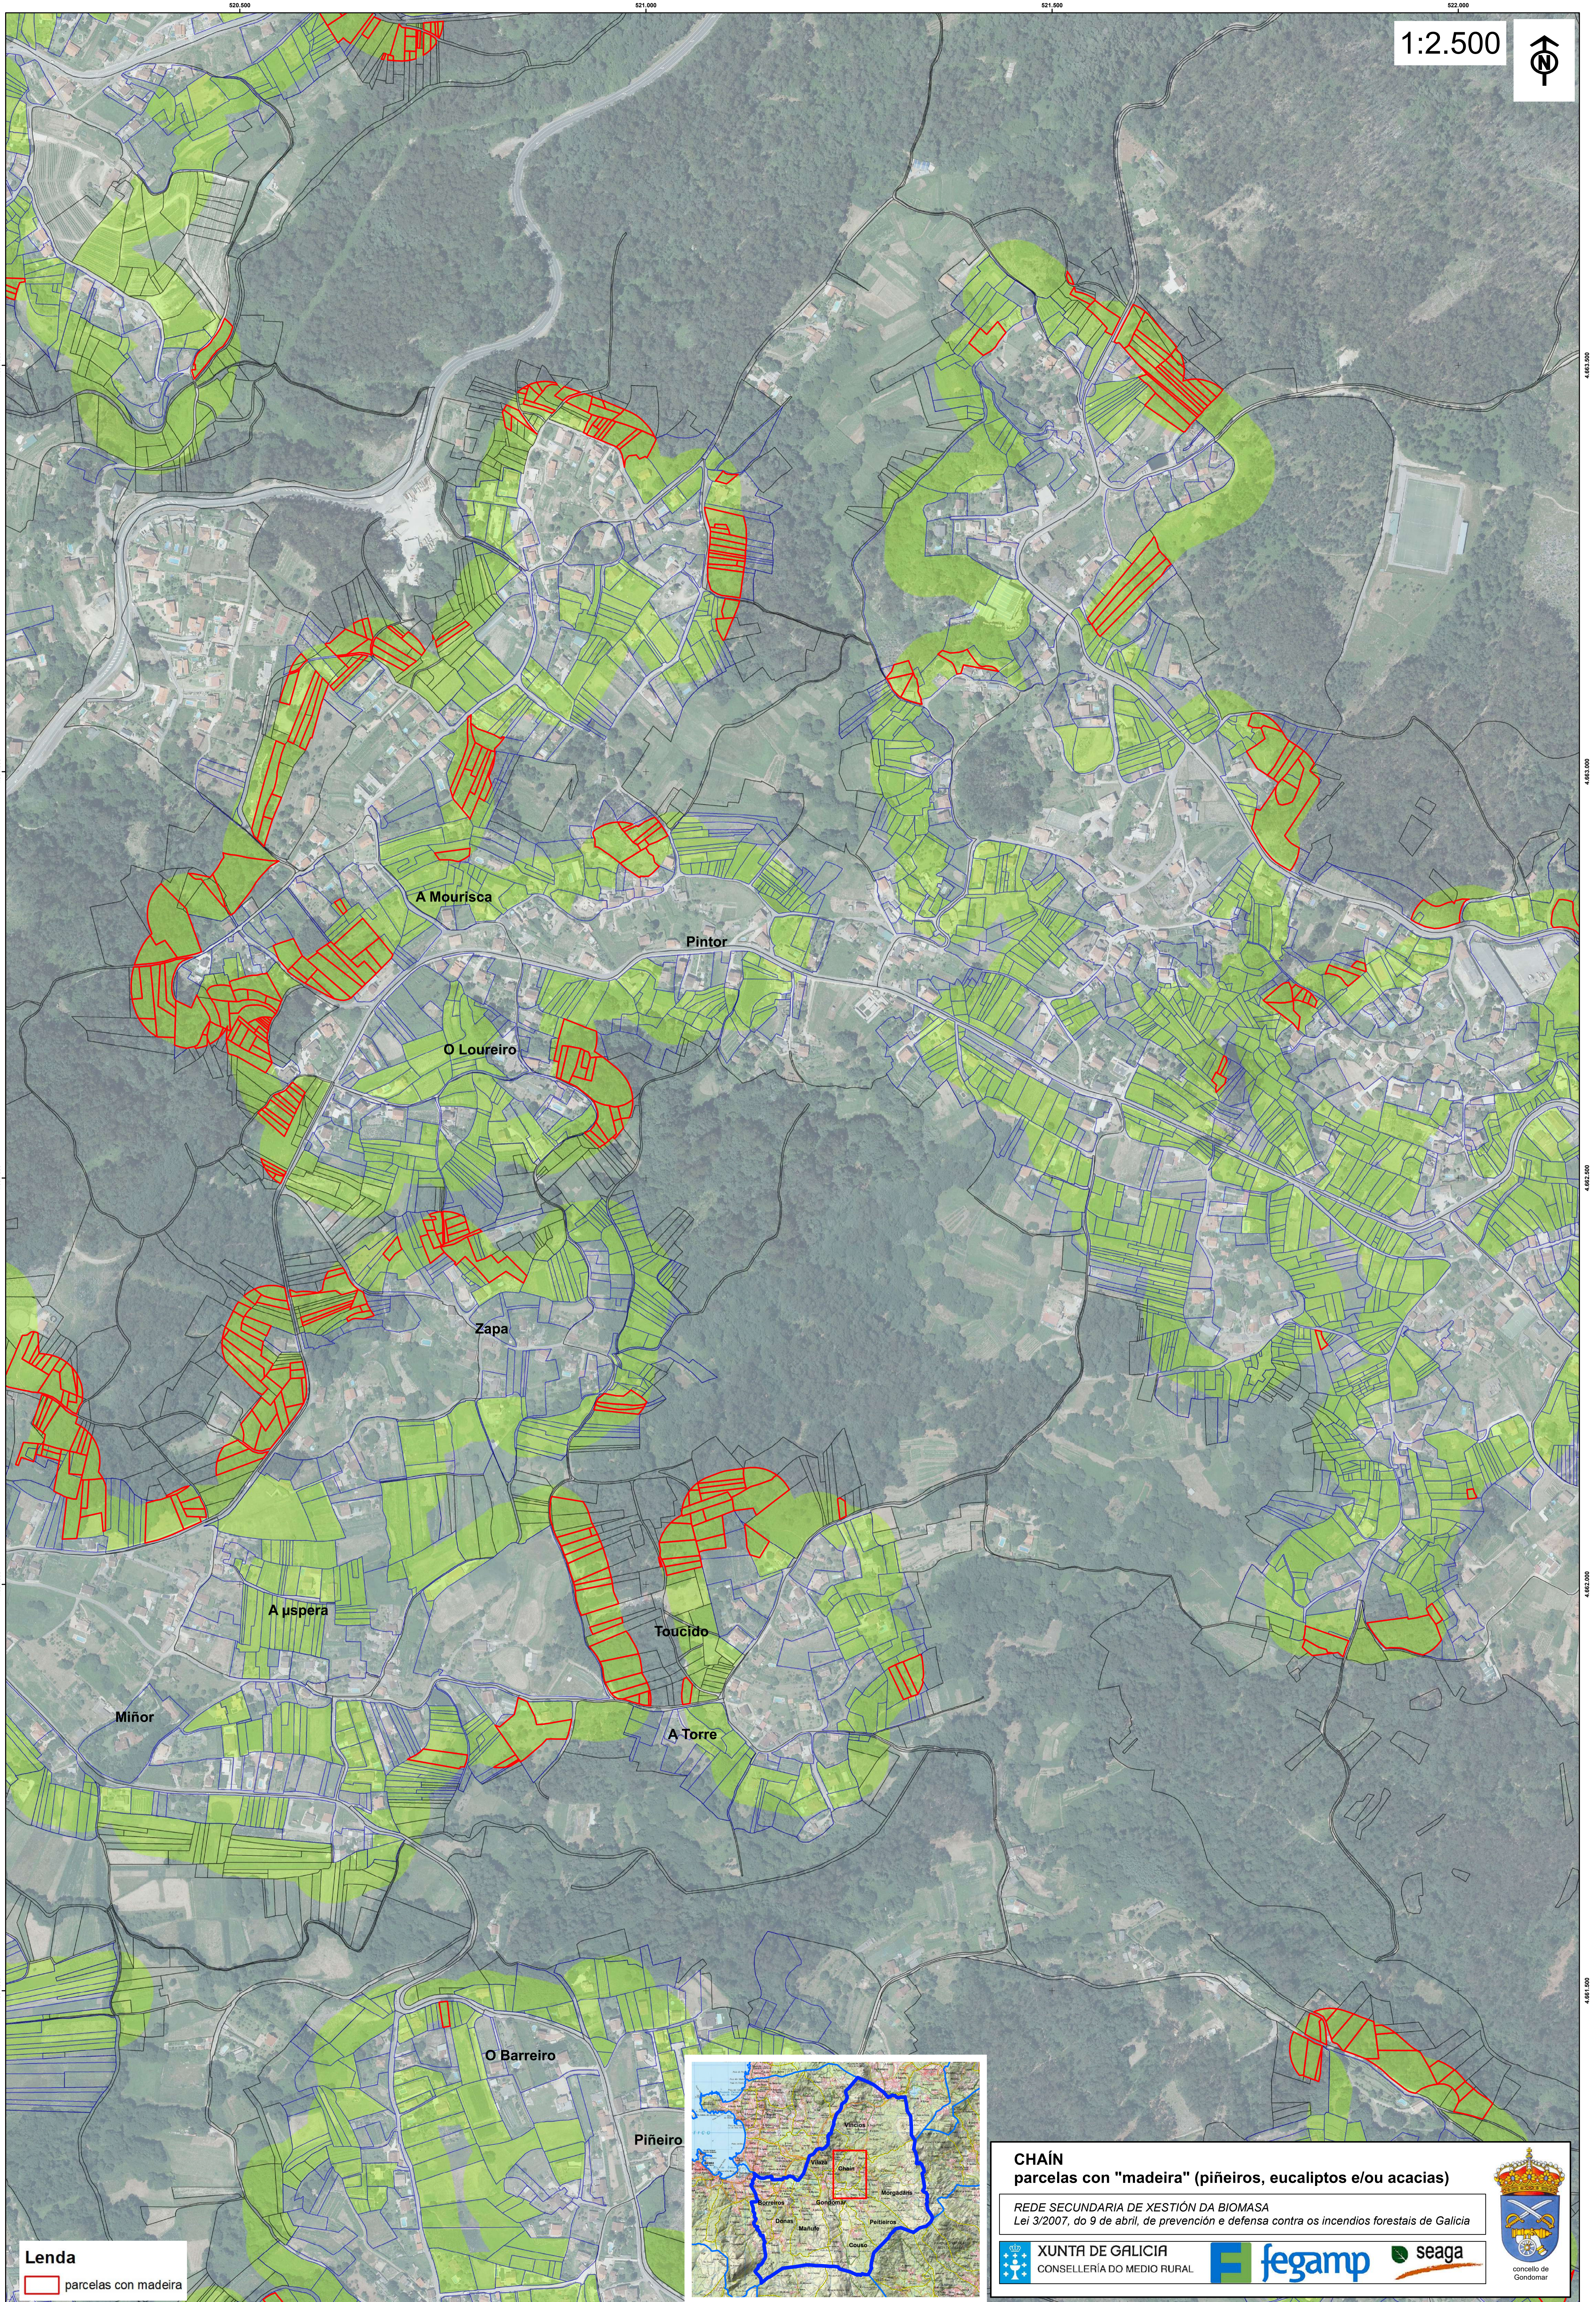

1:2.500

A Mourisca

Pintor

O Loureiro

Zapa

A uspera

Toucido

Miñor

A Torre

O Barreiro

Piñeiro

Lenda

parcelas con madeira

CHAÍN
parcelas con "madeira" (piñeiros, eucaliptos e/ou acacias)

REDE SECUNDARIA DE XESTIÓN DA BIOMASA
Lei 3/2007, do 9 de abril, de prevención e defensa contra os incendios forestais de Galicia