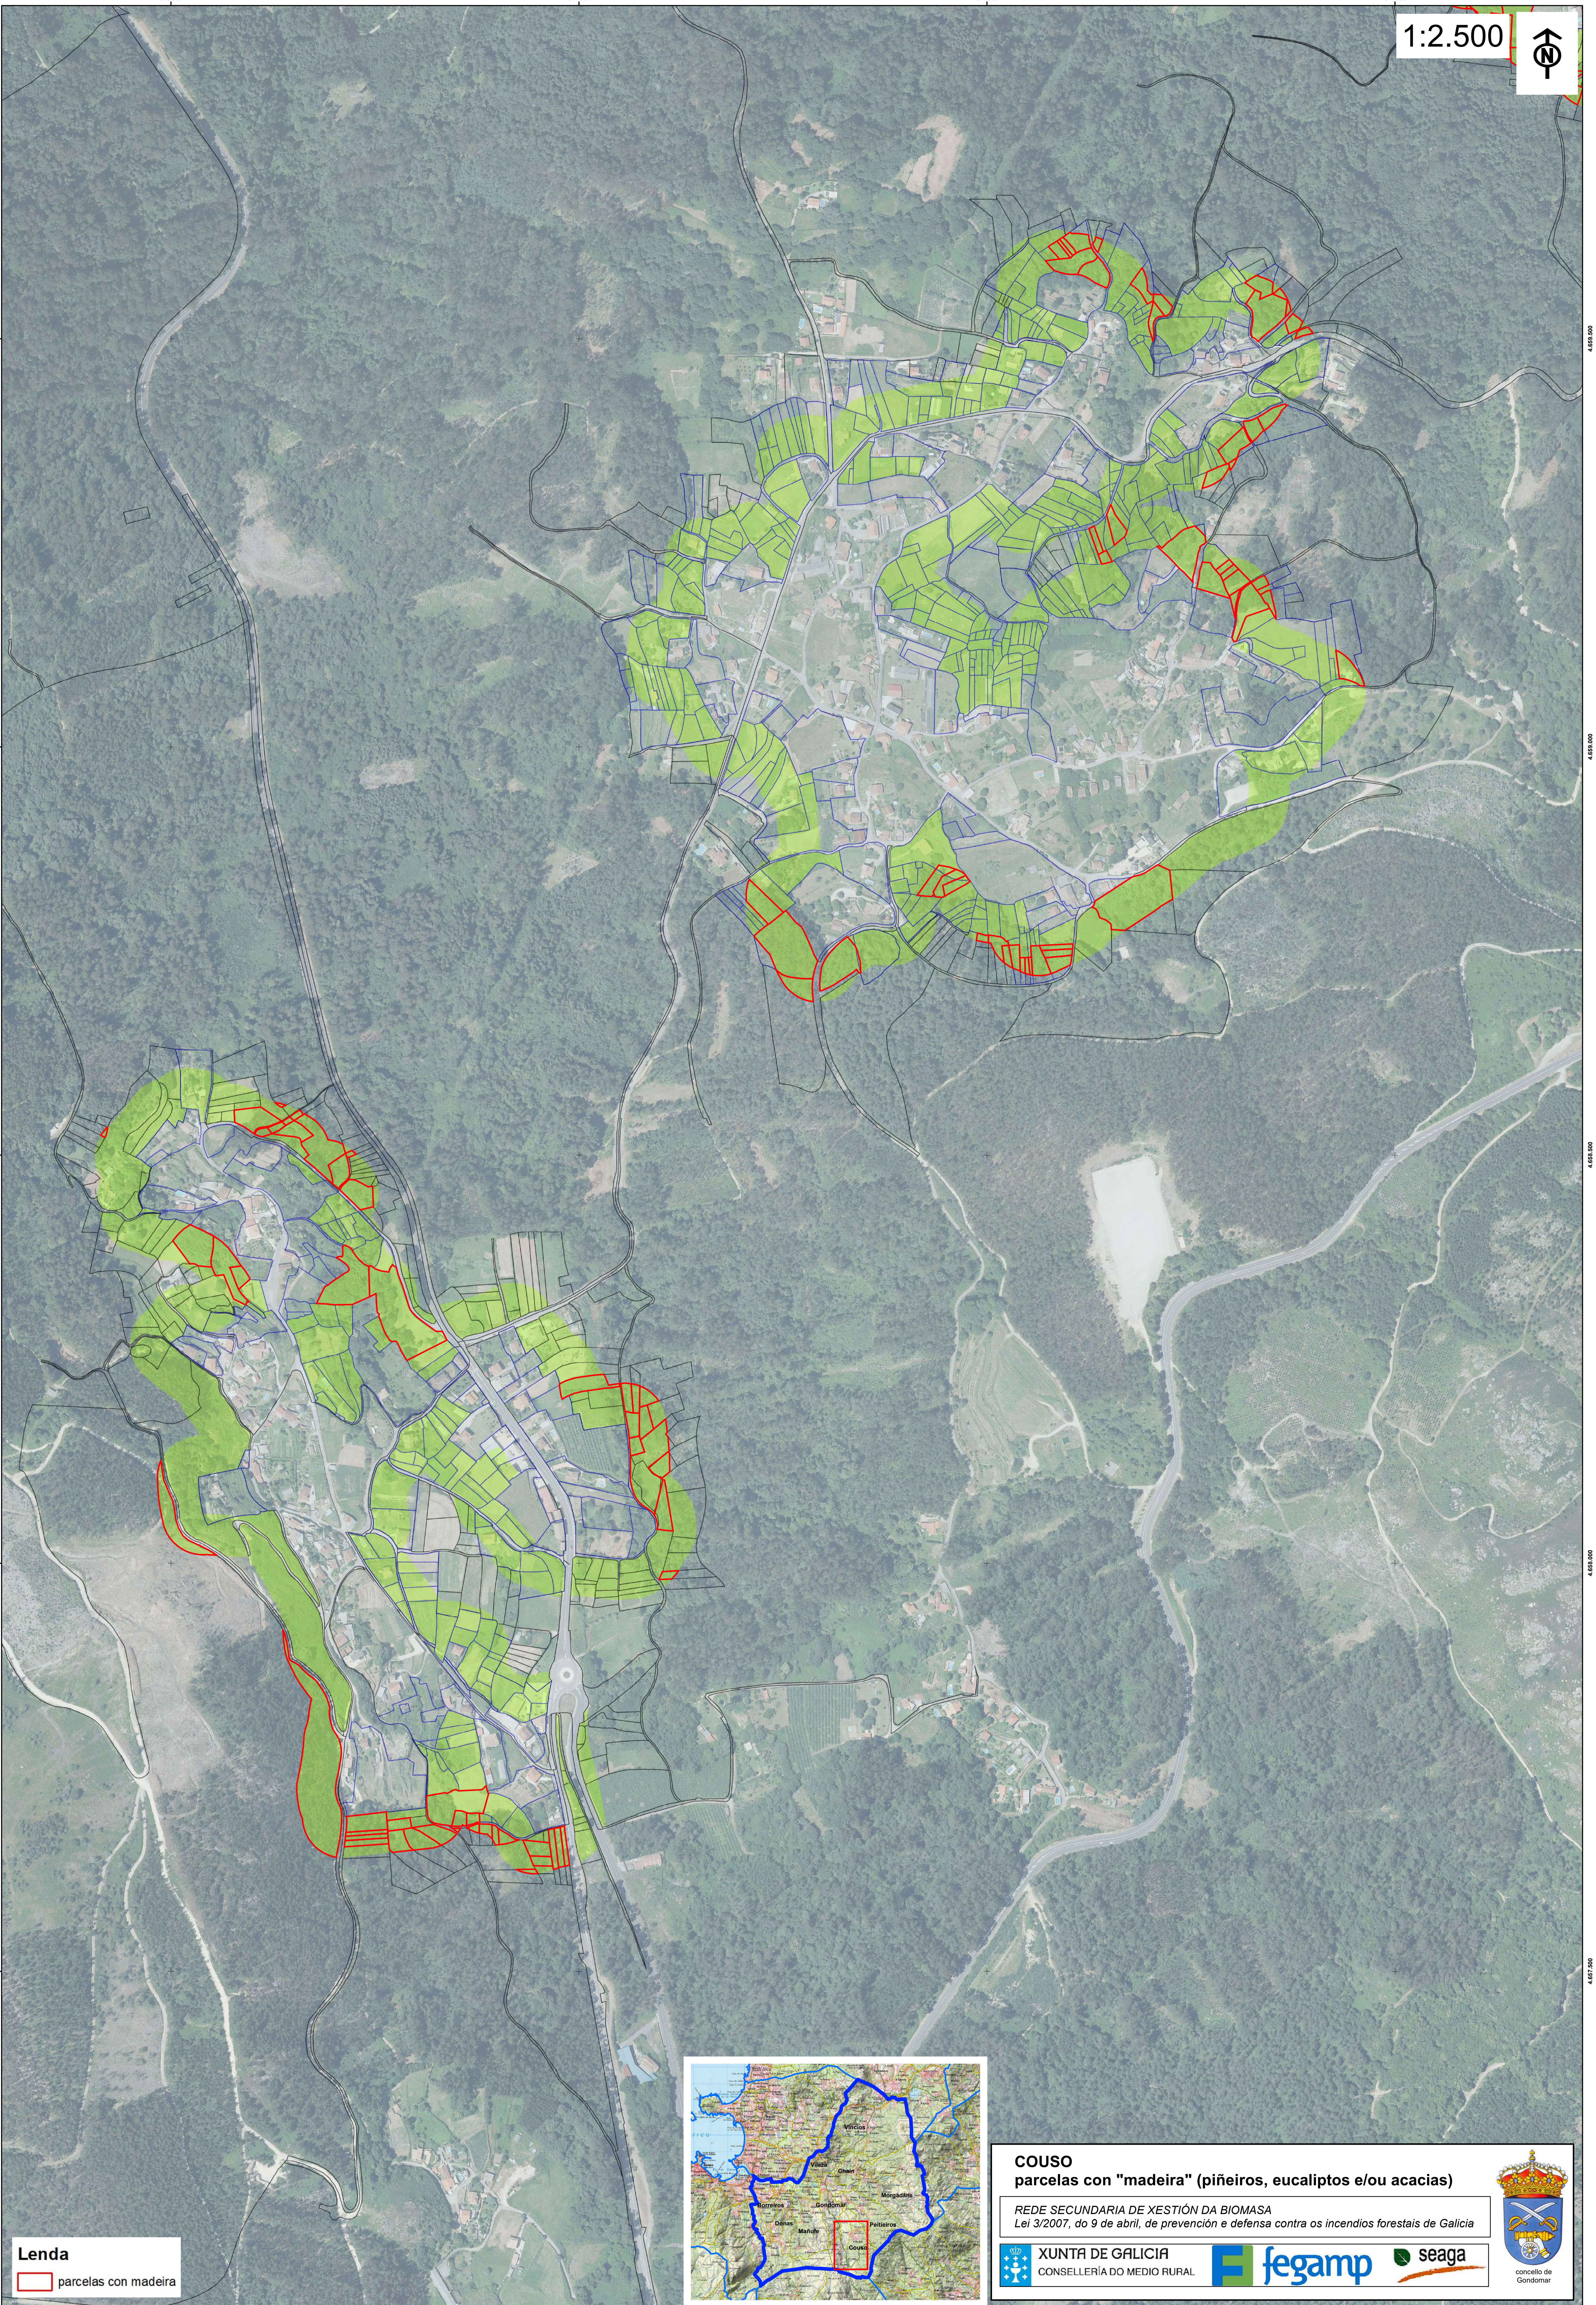

520.500

521.000

521.500

522.000

1:2.500

4.659.000

4.659.000

4.659.000

4.659.000

4.659.000

4.659.000

4.659.000

4.659.000

4.659.000

4.659.000

**Lenda**

 parcelas con madeira

**COUSO**  
parcelas con "madeira" (piñeiros, eucaliptos e/ou acacias)

REDE SECUNDARIA DE XESTIÓN DA BIOMASA  
Lei 3/2007, do 9 de abril, de prevención e defensa contra os incendios forestais de Galicia

520.500

521.000

521.500

522.000