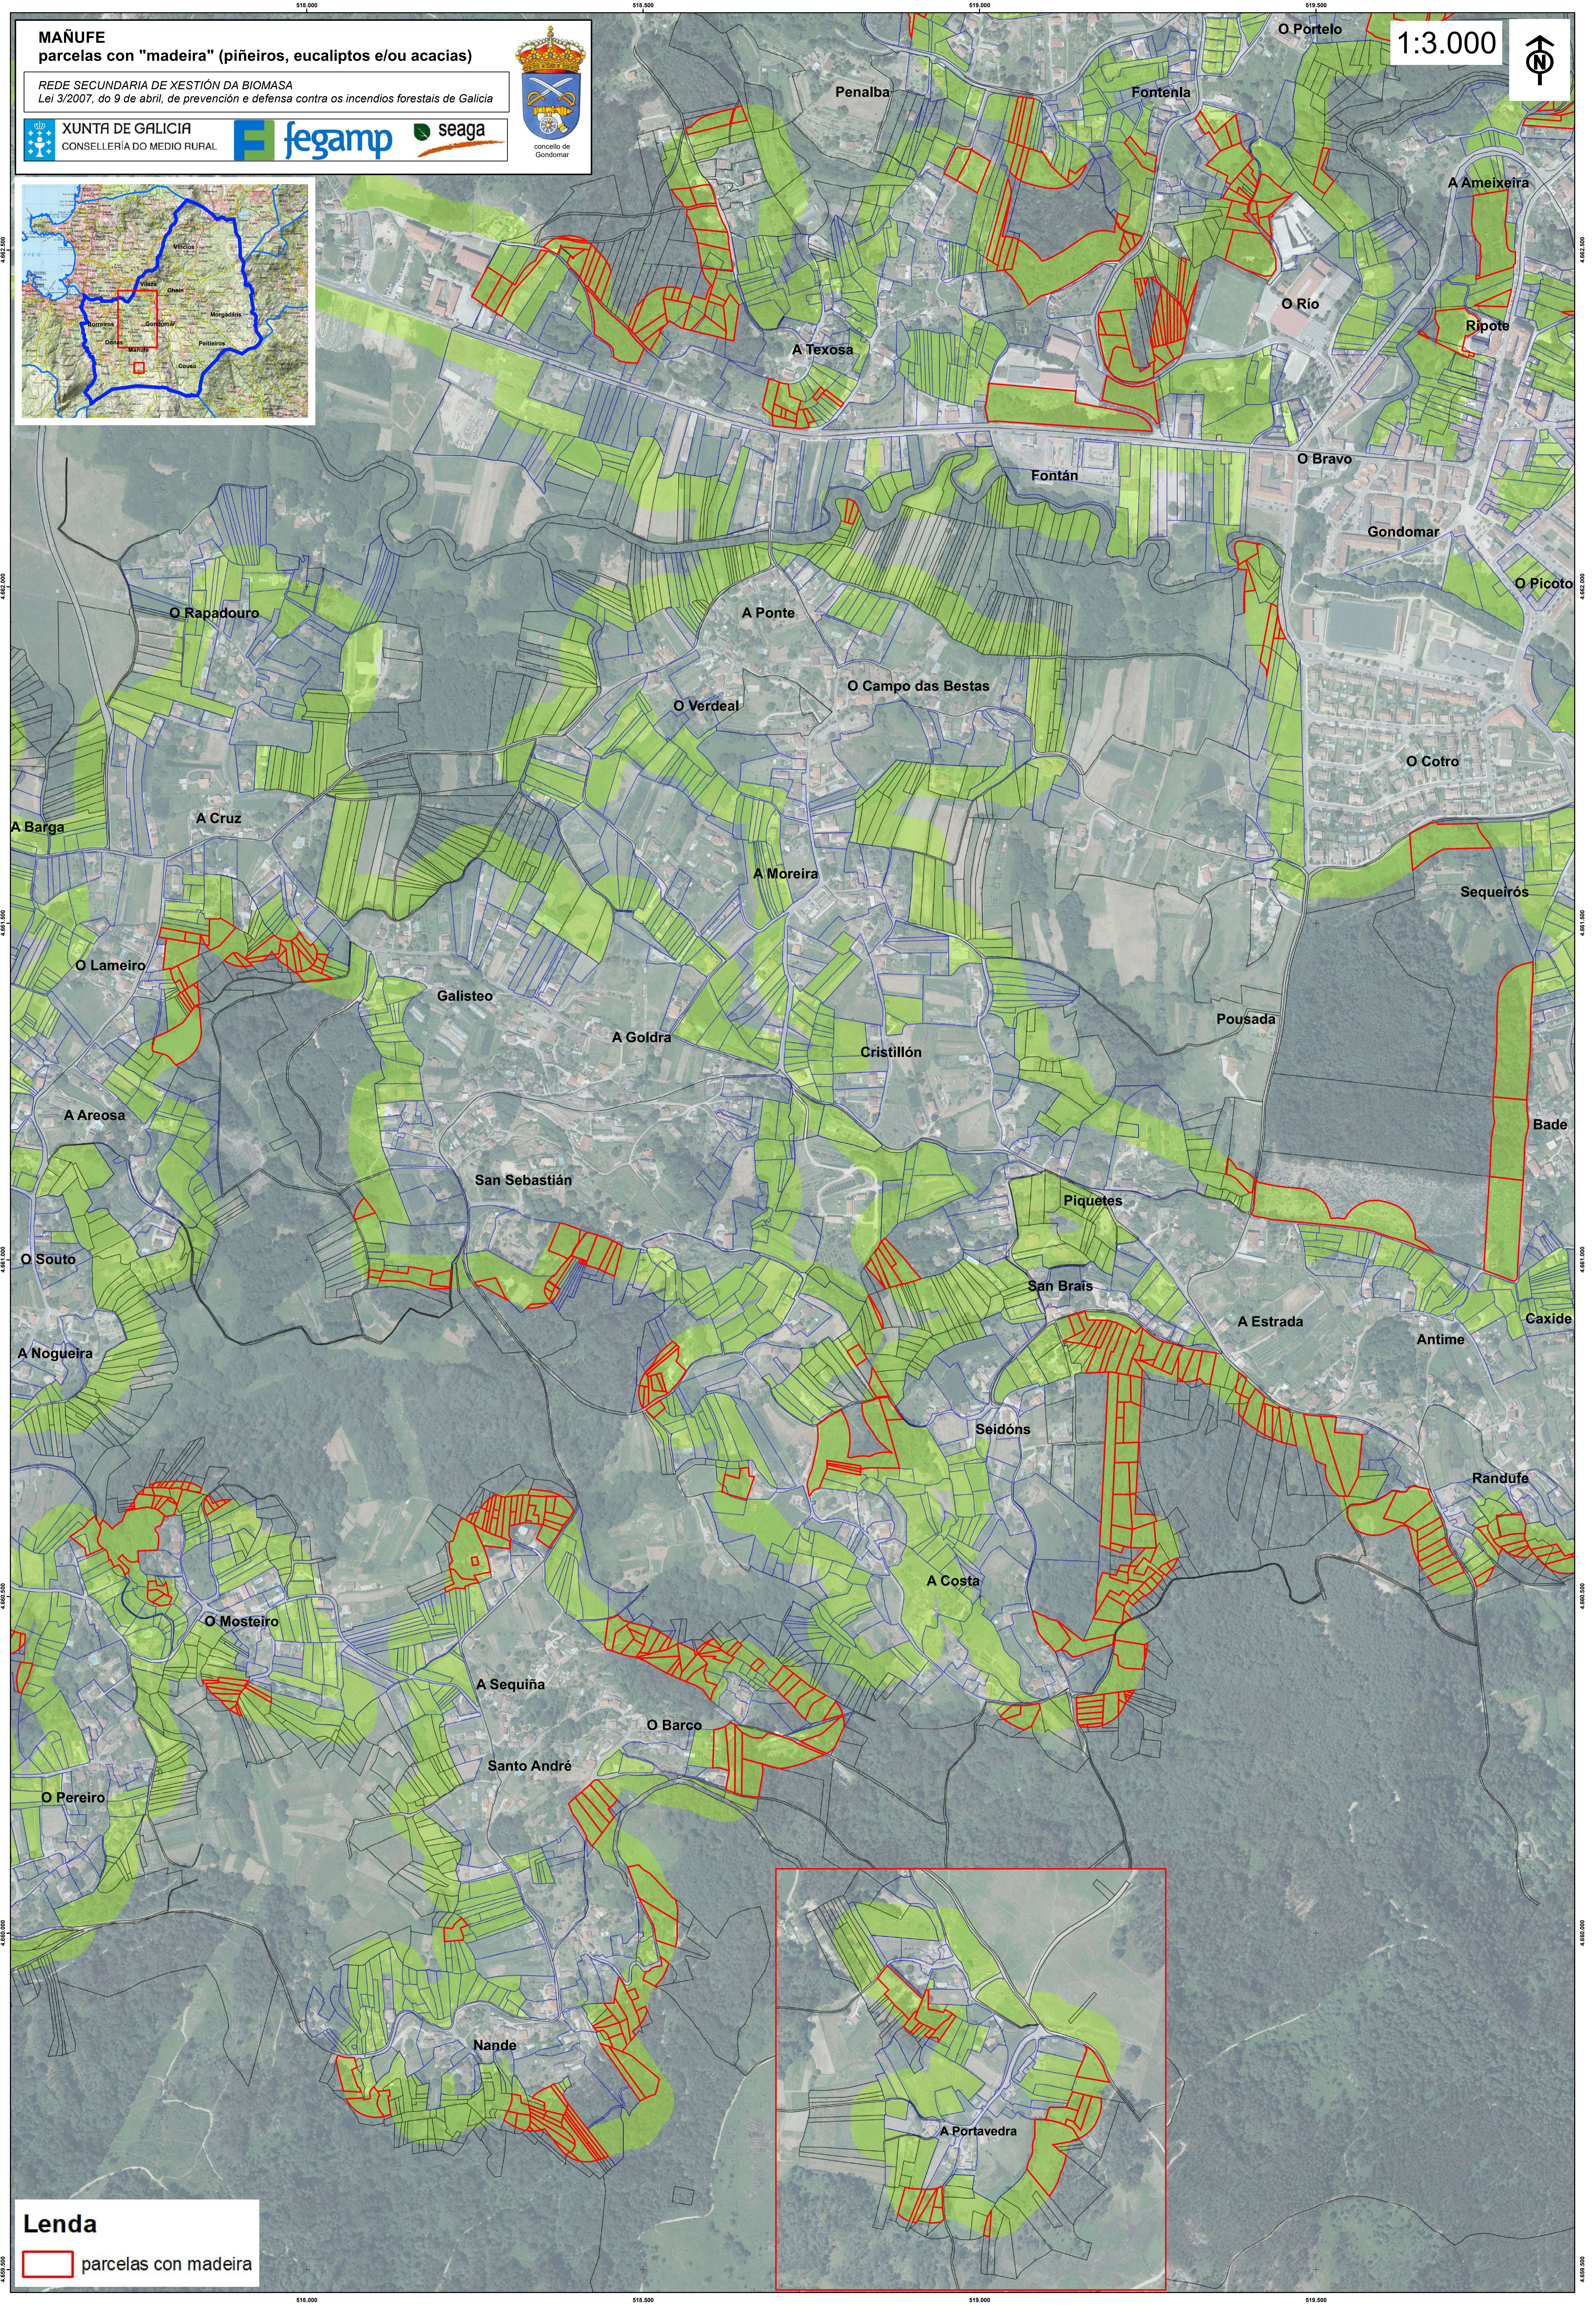

MAÑUFE
parcelas con "madeira" (piñeiros, eucaliptos e/ou acacias)

REDE SECUNDARIA DE XESTIÓN DA BIOMASA
Lei 3/2007, do 9 de abril, de prevención e defensa contra os incendios forestais de Galicia

XUNTA DE GALICIA
CONSELLERÍA DO MEDIO RURAL

1:3.000

Lenda

 parcelas con madeira