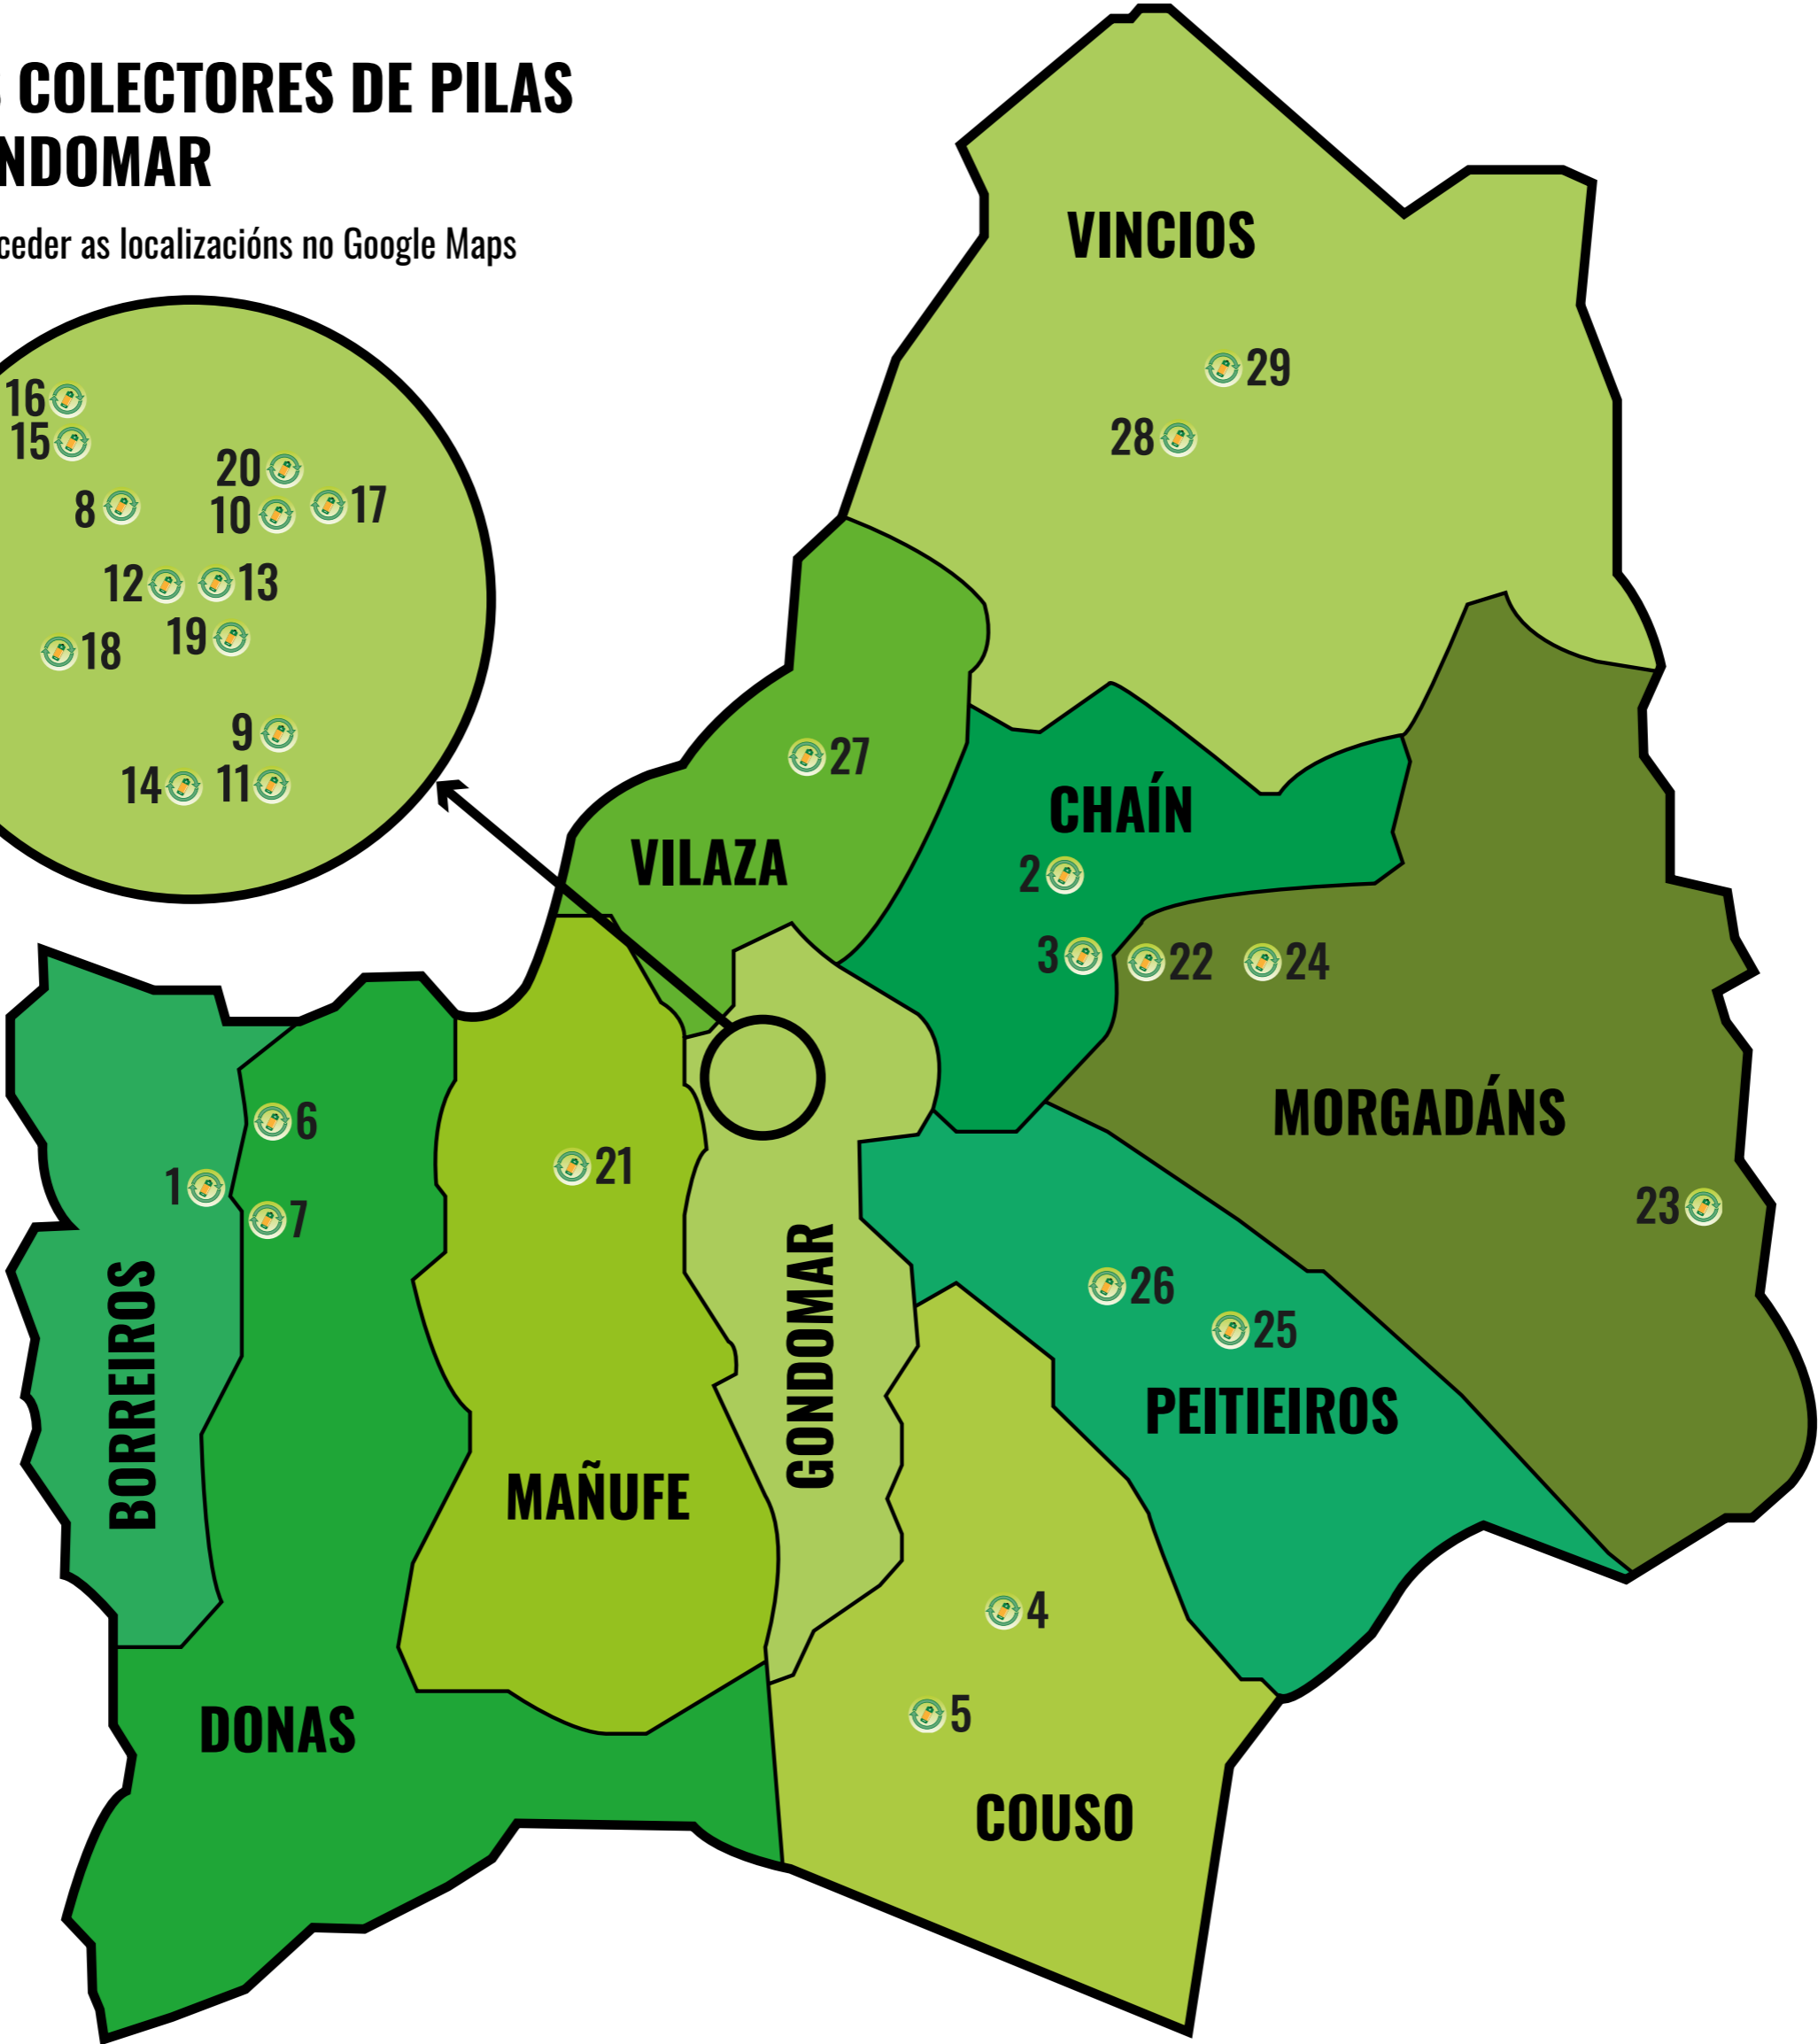

# UBICACIONES DOS COLECTORES DE PILAS CONCELLO DE GONDOMAR

Fai clic sobre as iconas para acceder as localizacións no Google Maps

**Gondomar  
Centro**

## Borreiros

- 1. Centro Cultural de Borreiros**  
Lugar O Sobreiro, s/n

## Chaín

- 2. Centro Cultural de Chaín**  
Barrio Pintor, 20
- 3. Bar-Tenda Siera**  
Barrio Fouco, 1

## Donas

- 6. Farmacia Cividanes-Alonso**  
Barrio O Telleiro, 9
- 7. Centro Cultural de Donas**  
Barrio O Souto, 13A